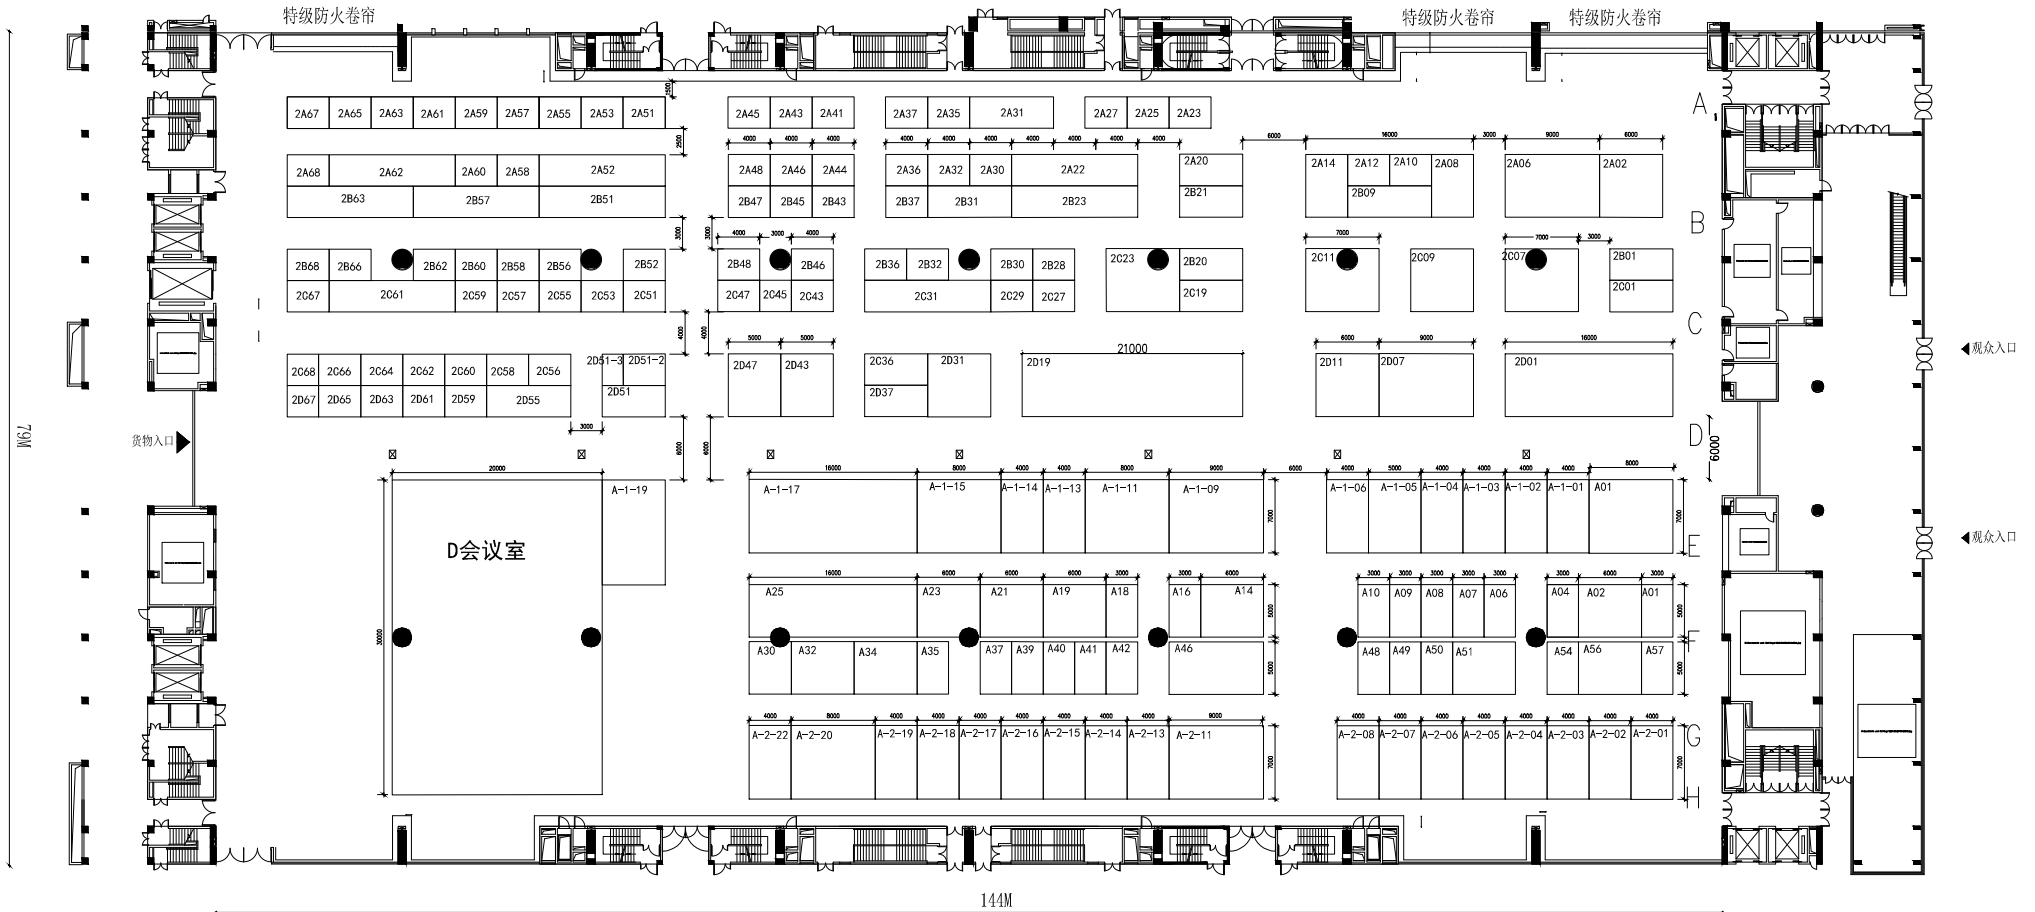

保利世贸博览馆 一层

HALL 2 展厅平面图

1、HALL 1、HALL 2展厅使用面积为11300平方米;

- 地铁琶洲站入口
- 洗手间
- 咖啡吧
- 主办单位办公室
- 展会多功能室
- 观众报到处
- 商务中心及展会现场服务中心
- 商旅服务
- 中国邮政

HALL 2 展厅平面图