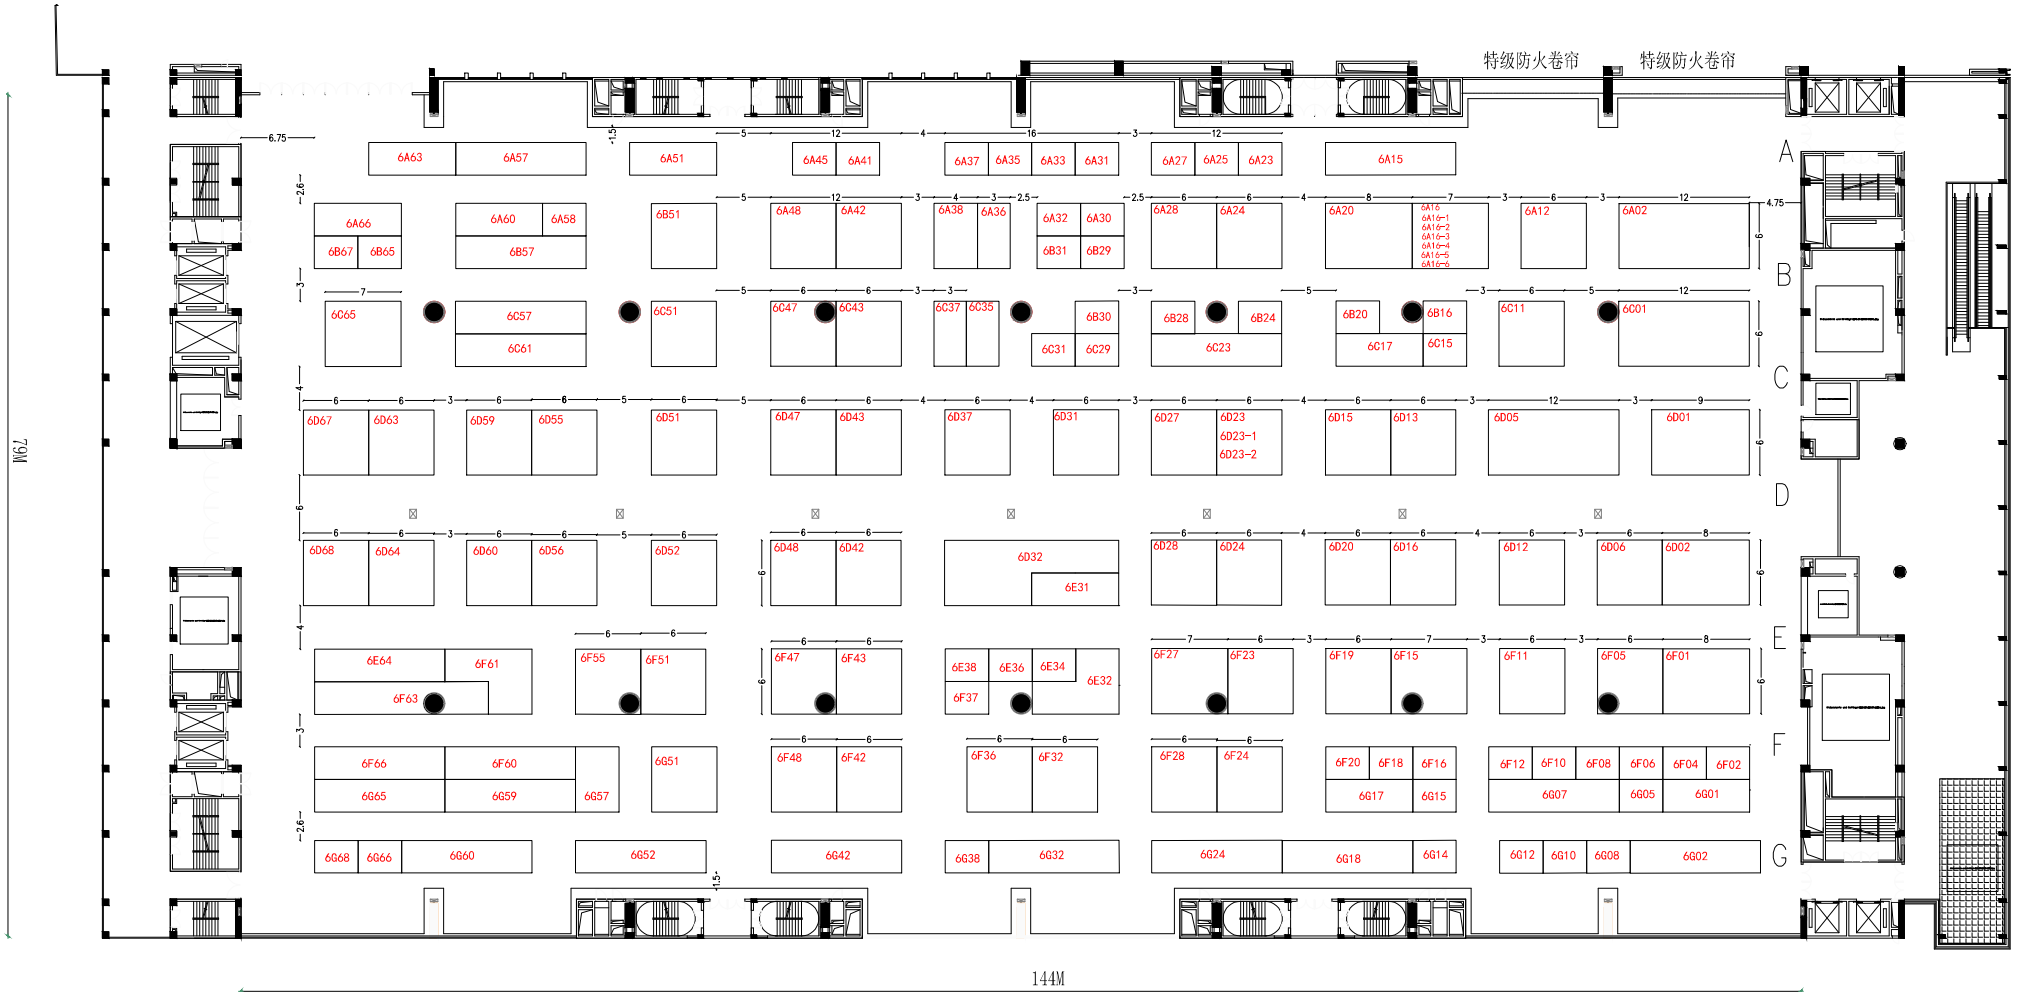

保利世贸博览馆 三层

8/23/2018 12:22:27 下午

HALL 6展厅平面图

1、HALL 5、HALL 6展厅使用面积为11300平方米;

▭ 展区规划范围

 洗手间
 咖啡吧
 主办单位办公室
 快餐供应点
 观众报到处
 商务中心及展会现场服务中心
 展会多功能室