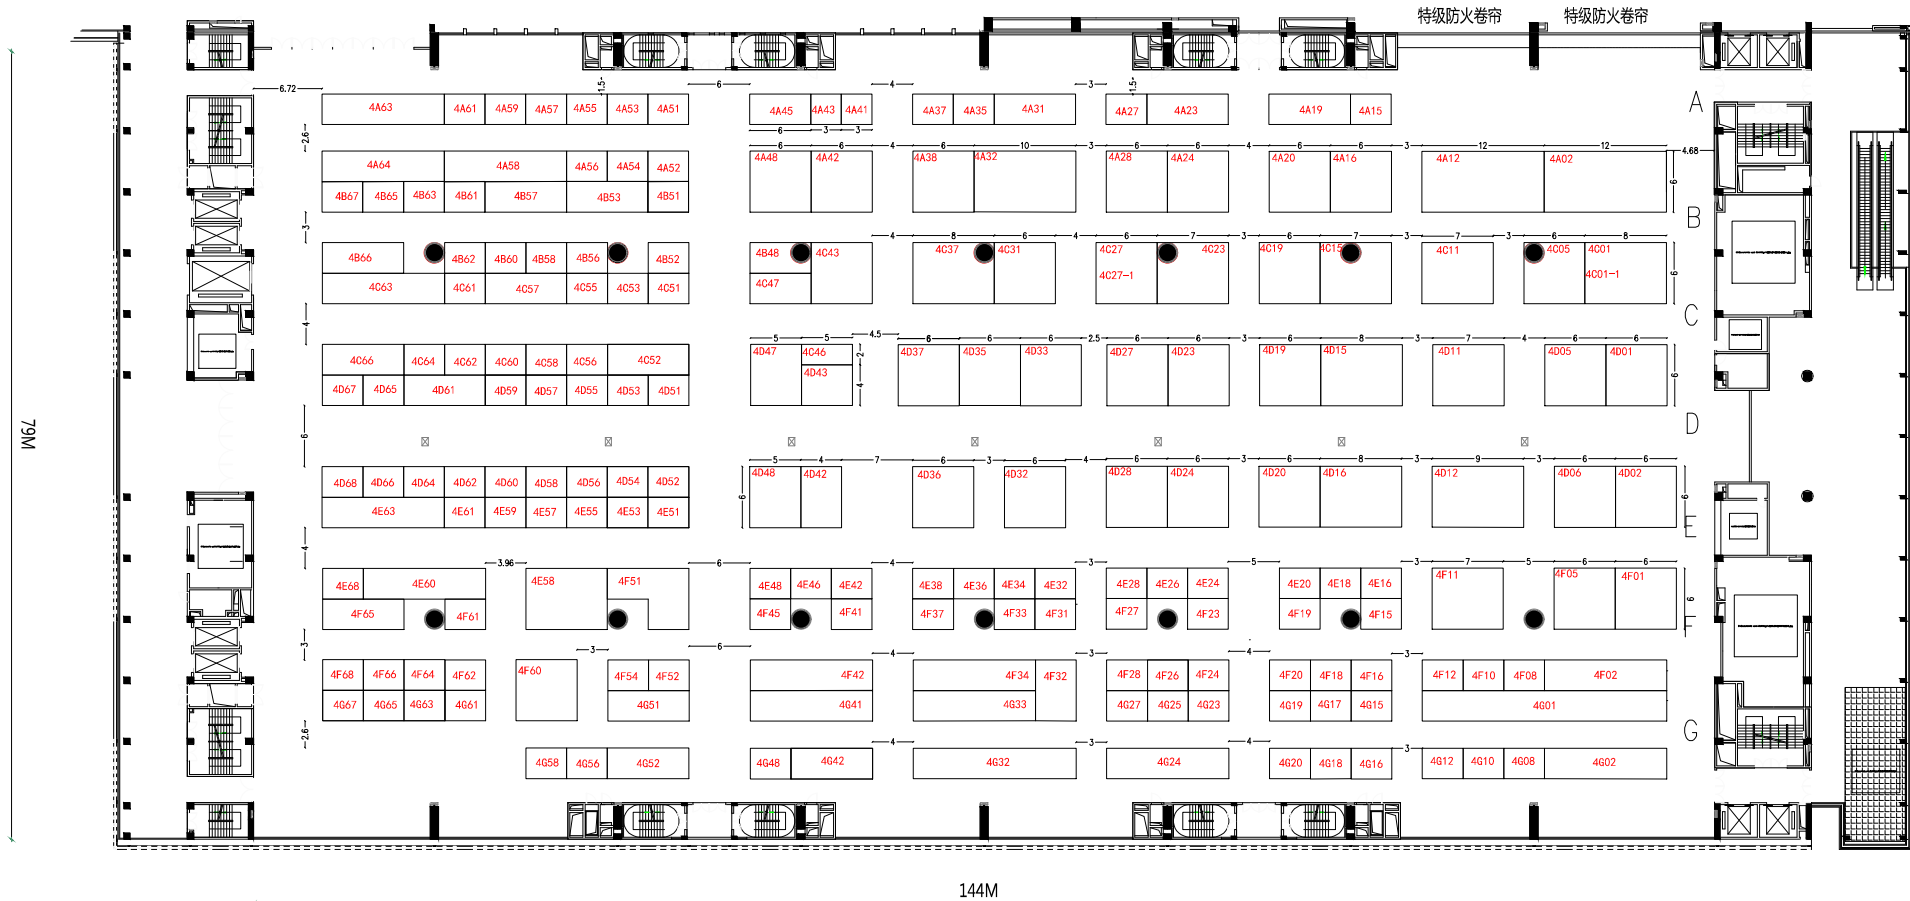

# 保利世贸博览馆 二层

8/24/2018 1:09:57 下午

## HALL 4展厅平面图

1、HALL 3、HALL 4展厅使用面积为11300平方米；

- ☐ 洗手间
- ☐ 咖啡吧
- ☐ 主办单位办公室
- ☐ 快餐供应点
- ☐ 观众报到处
- ☐ 商务中心及展会现场服务中心
- ☐ 展会多功能室