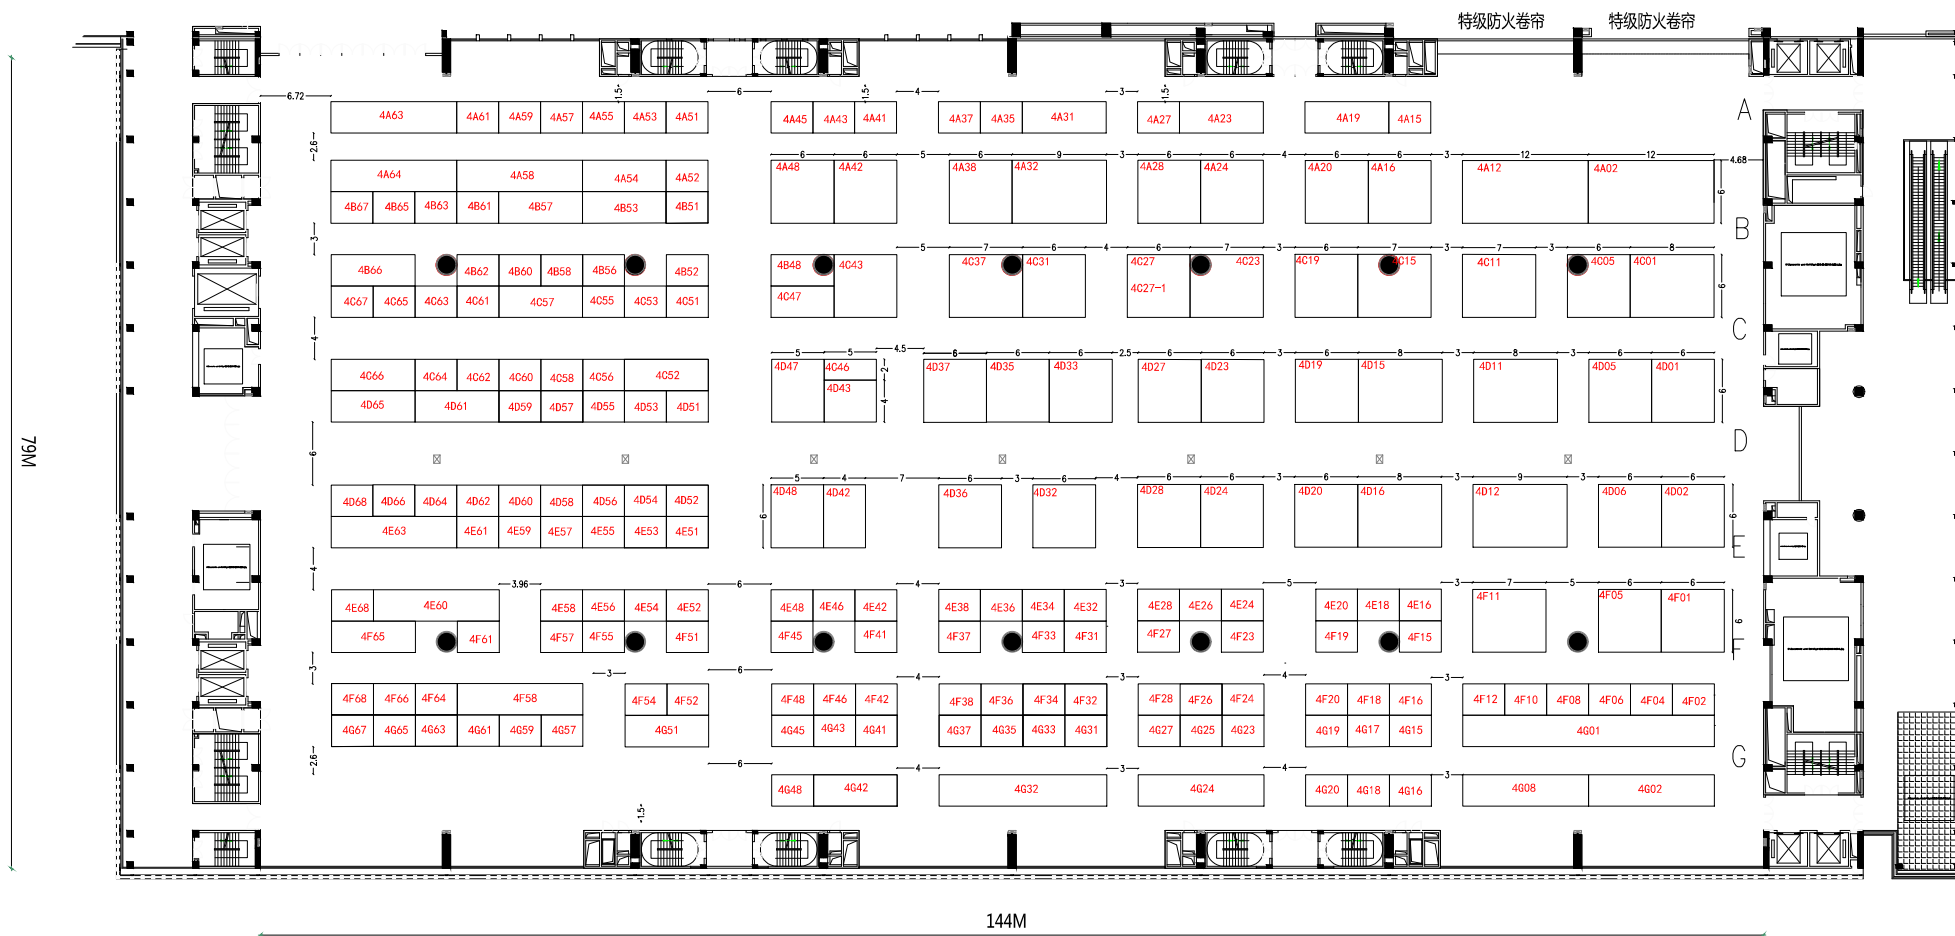

保利世贸博览馆 二层

7/31/2018 2:48:13 下午

HALL 4展厅平面图

1、HALL 3、HALL 4展厅使用面积为11300平方米；

- 洗手间
- 咖啡吧
- 主办单位办公室
- 快餐供应点
- 观众报到处
- 商务中心及展会现场服务中心
- 展会多功能室